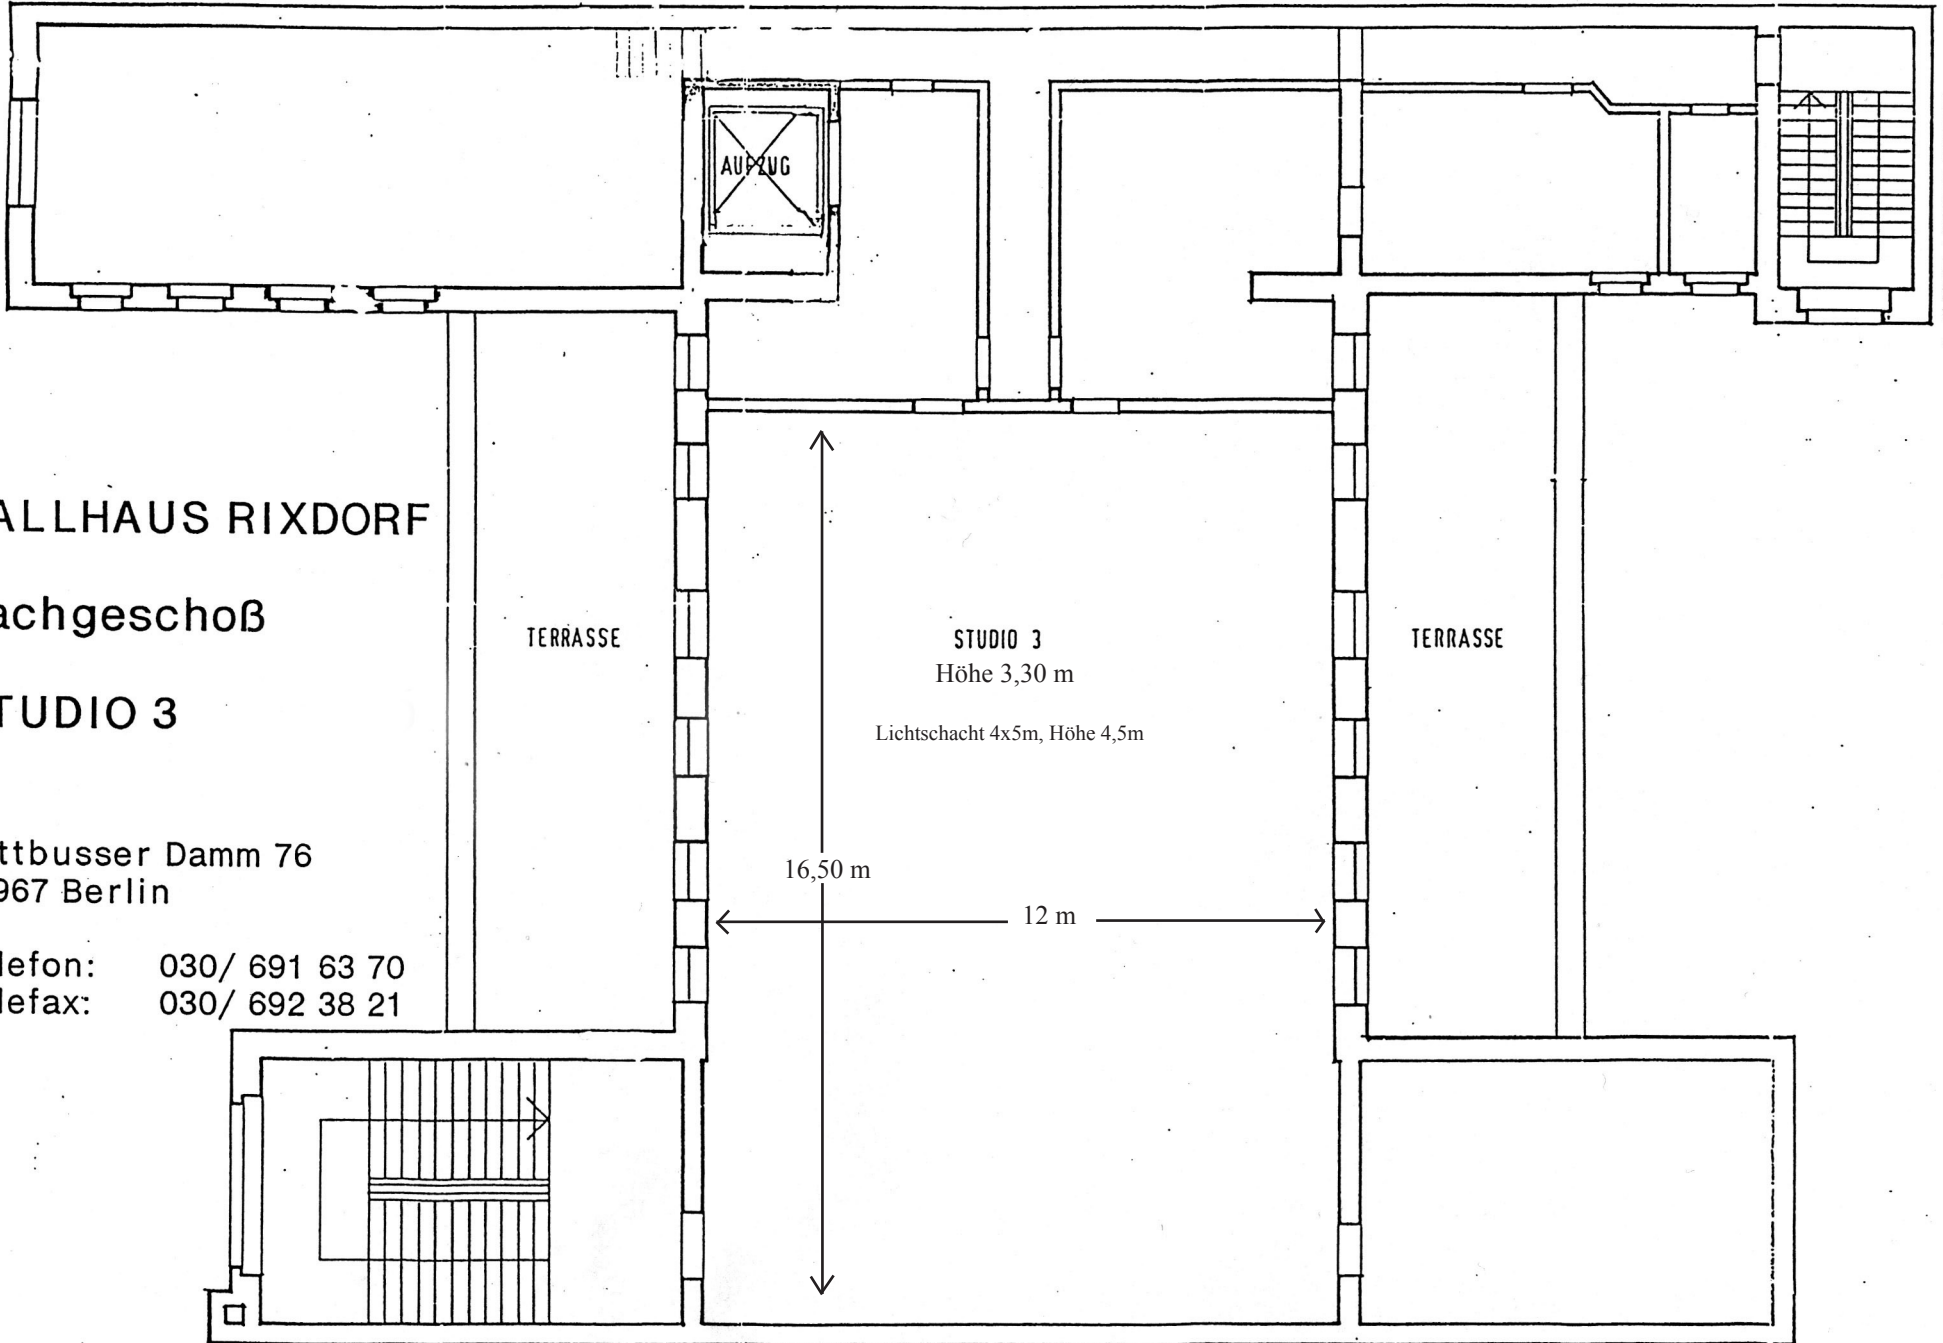

Toilette

Aufzug
2,10 x 2,10m
Höhe 3m

Maske / Garderoben in
2 übereinanderliegenden Räumen

3,25 m

4 m

3,45 m

24 m

12 m

20 m

- Studio 2 -

Höhe: 6 m

11 m Hohlkehle

BALLHAUS RIXDORF

Dachgeschoß

STUDIO 3

Kottbusser Damm 76
10967 Berlin